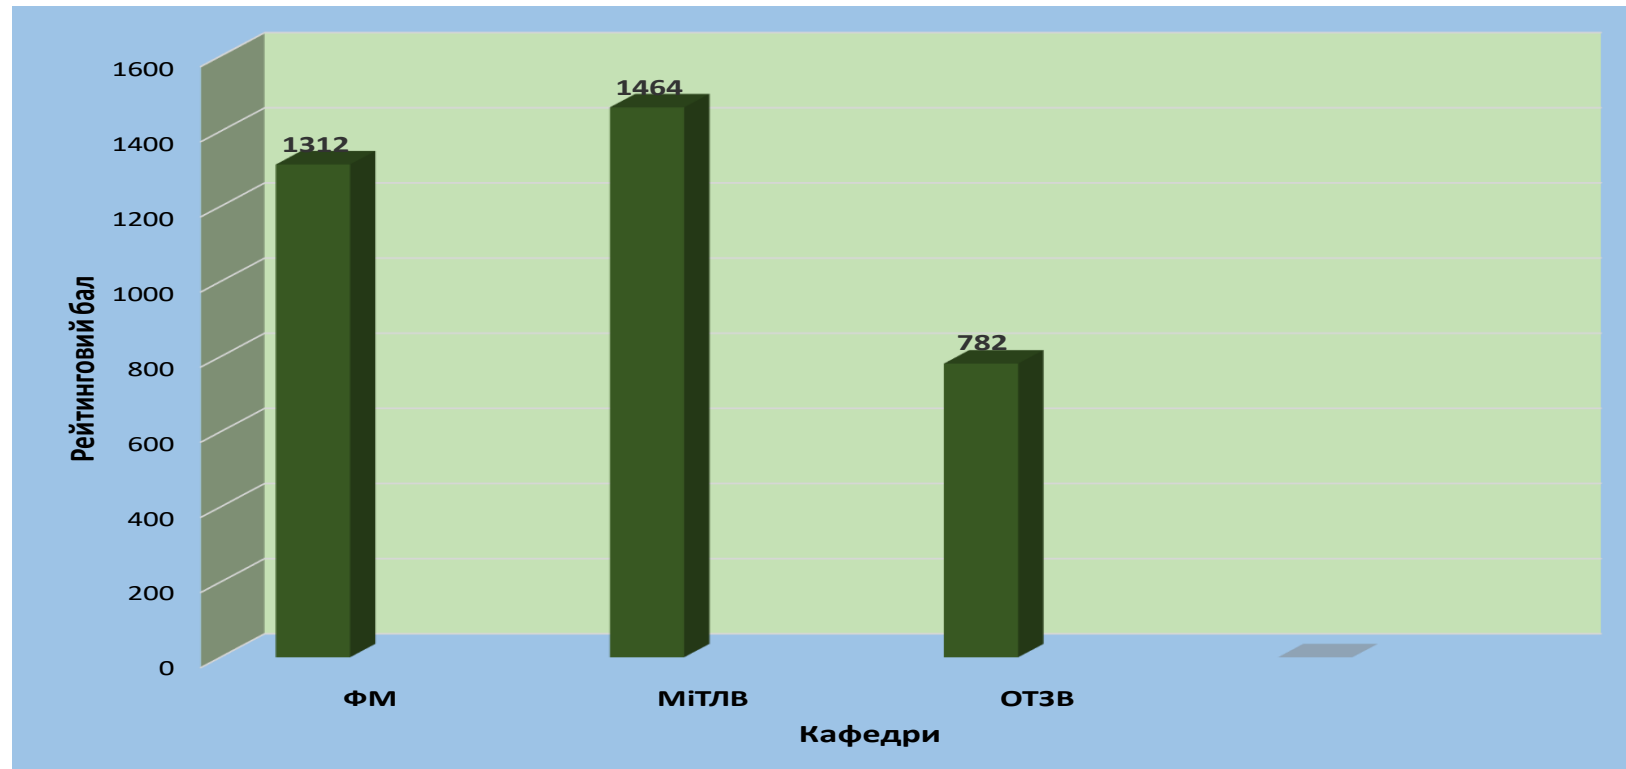

ІНЖЕНЕРНО-ФІЗИЧНИЙ ФАКУЛЬТЕТ

Науково-педагогічні працівники факультету з найвищим рейтингом:

Іванов В.Г.	4014,00
Ольшанецький В.Ю.	2554,00
Парахневич Є.М.	2472,00