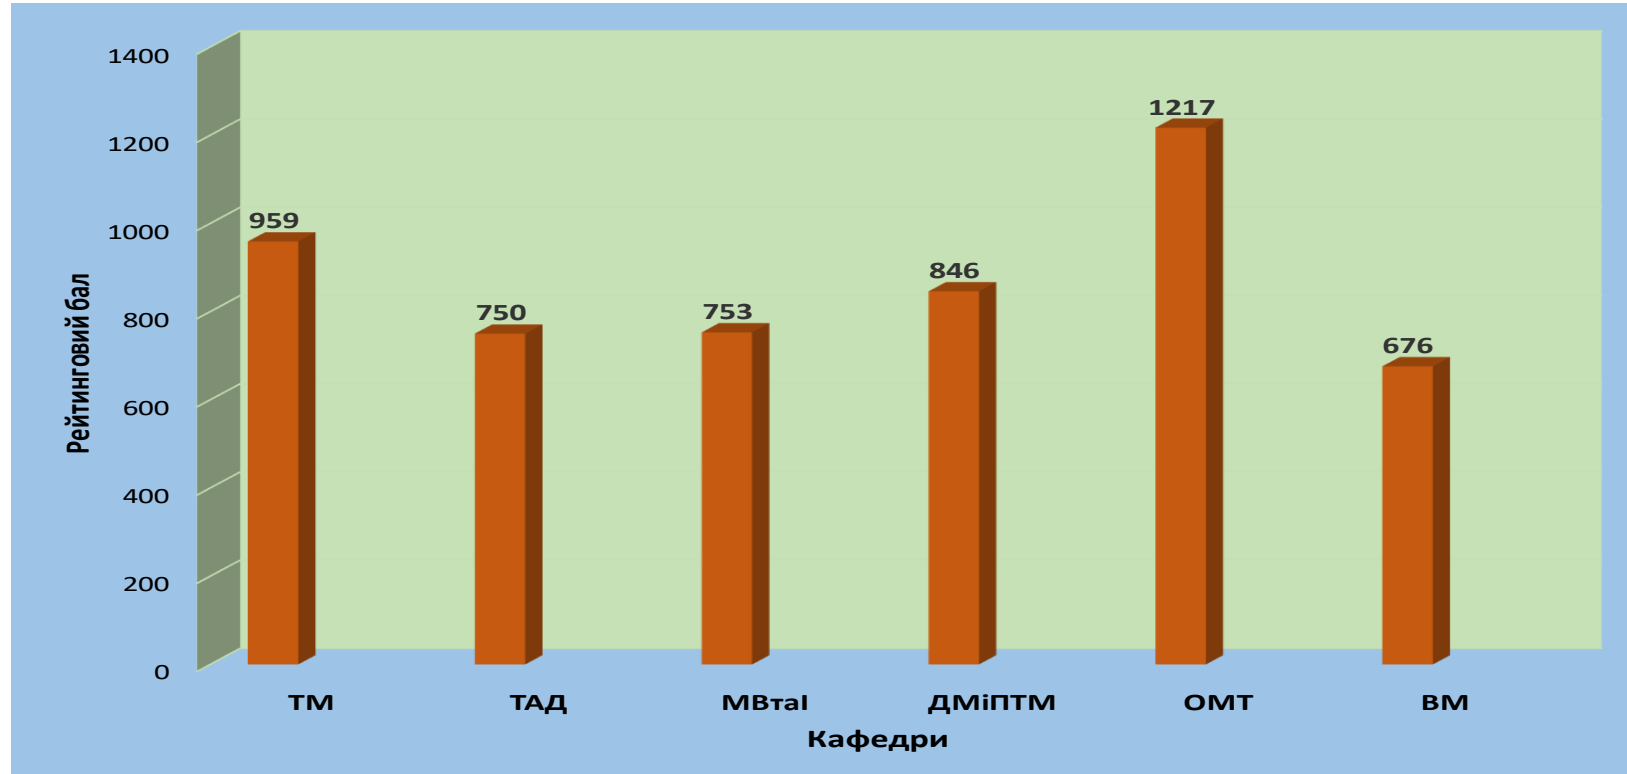

**Рейтингова оцінка
діяльності науково-
педагогічних працівників,
кафедр і факультетів
Національного університету
«Запорізька політехніка»
2021-2022 н/р**

Рейтингове оцінювання за 2021-2022 навчальний рік здійснювалося у відповідності до «Положення про рейтингову систему оцінки діяльності науково-педагогічних працівників, кафедр і факультетів Національного університету «Запорізька політехніка» затвердженого Наказом від 30 серпня 2019 р. № 239 (протокол №1 засідання Вченої ради НУ «Запорізька політехніка» від 30.08.19)

**Згідно
«Положення ...»
оцінювання
здійснювалося
для кожного
науково-
педагогічного
працівника
університету,
окремо для
кожної кафедри,
для кожного
факультету
університету**

МАШИНОБУДІВНИЙ ФАКУЛЬТЕТ

Науково-педагогічні працівники факультету з найвищим рейтингом: