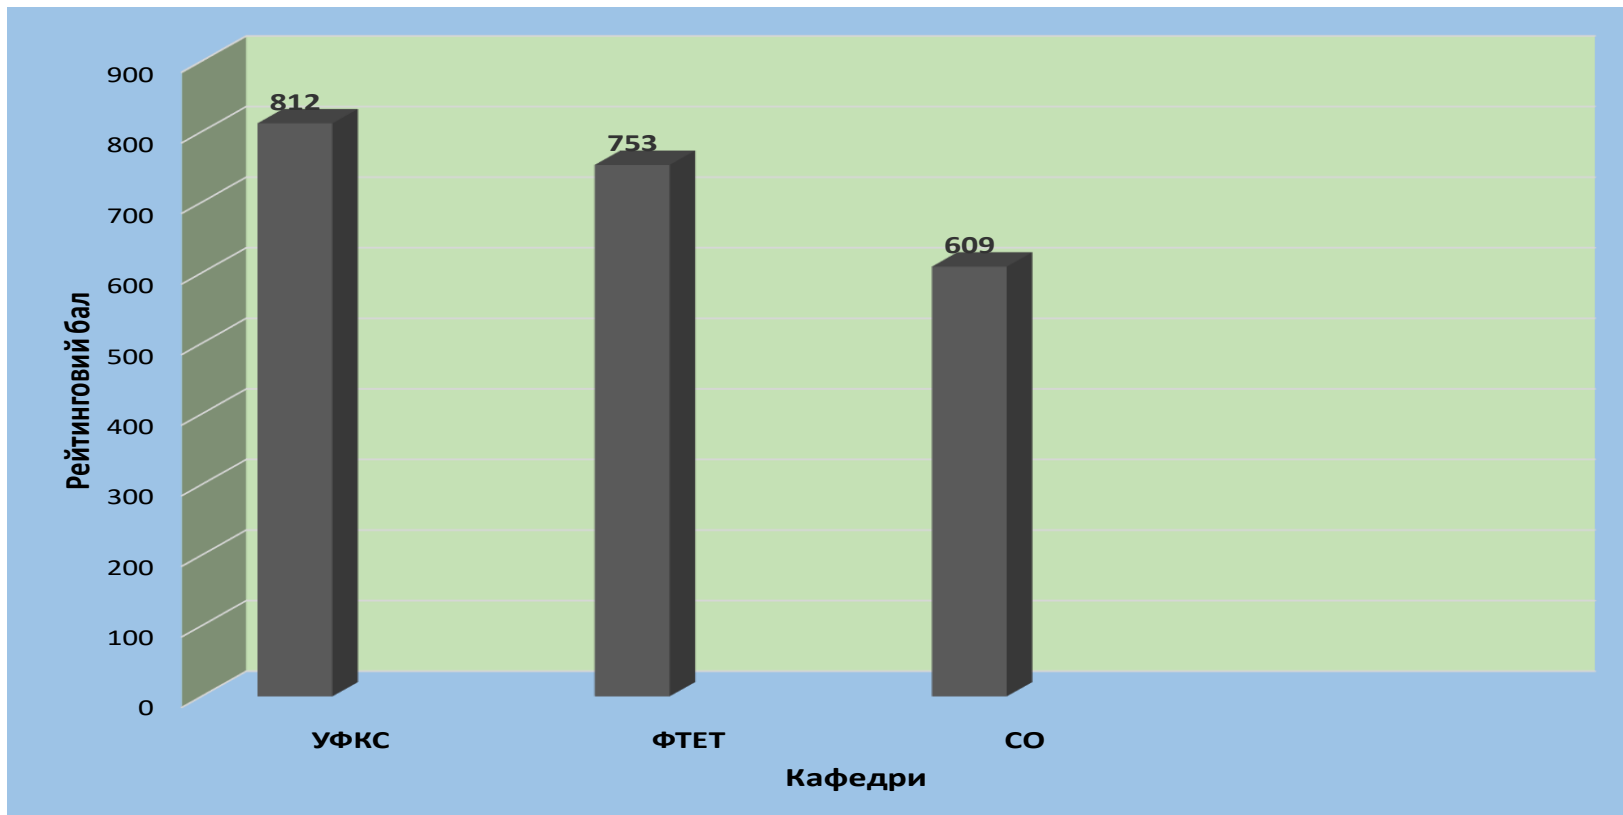

ФАКУЛЬТЕТ УПРАВЛІННЯ ФІЗИЧНОЮ КУЛЬТУРОЮ ТА СПОРТОМ

Науково-педагогічні працівники факультету з найвищим рейтингом:

Ковальова О.В. 2603,00

Чухланцева Н.В. 1863,00

Пущіна І.В. 1745,00

Мазін В.М. 1740,00