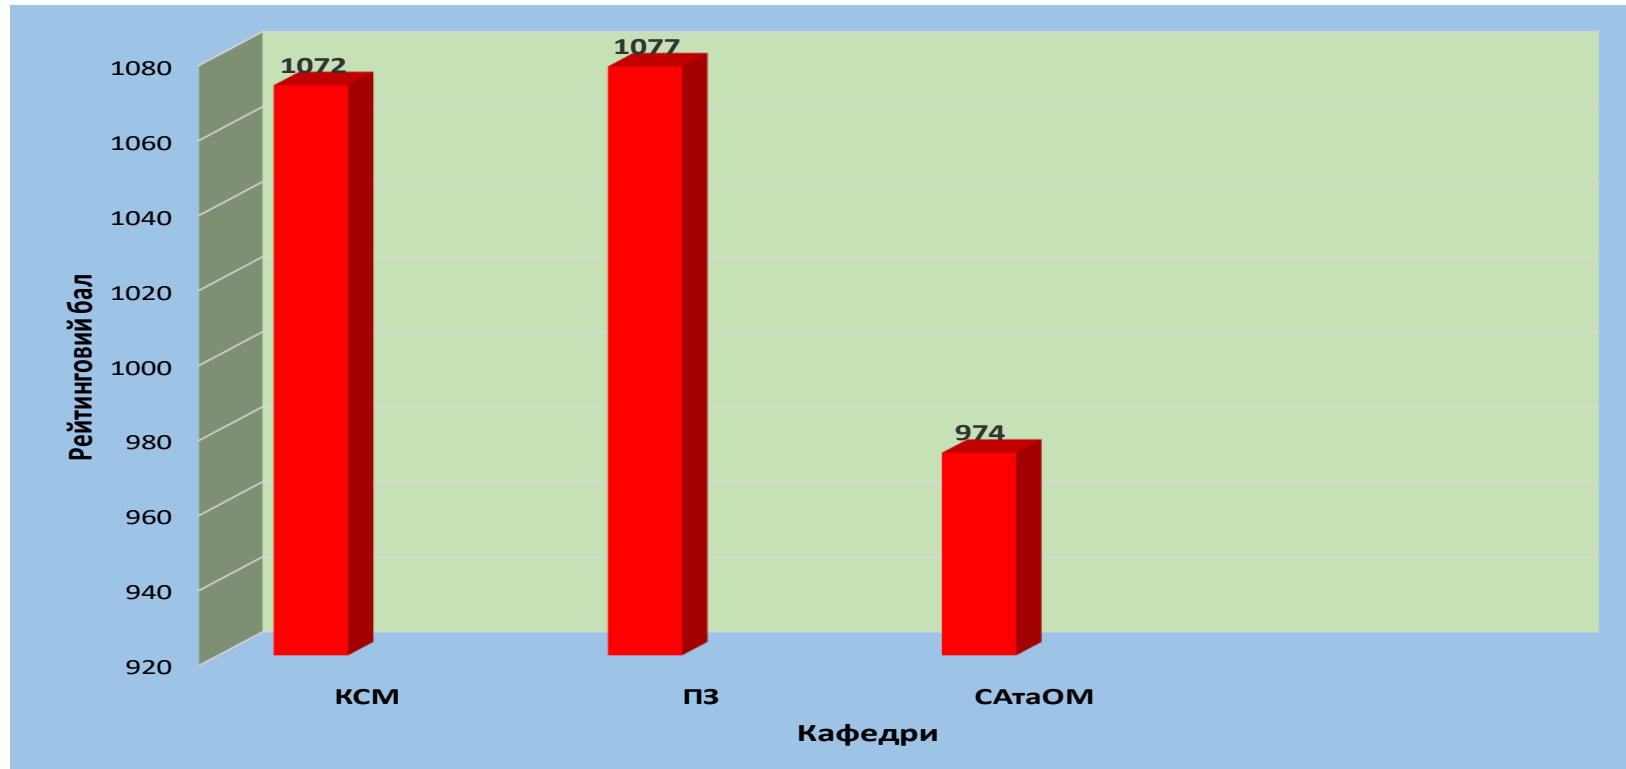

ФАКУЛЬТЕТ КОМП'ЮТЕРНИХ НАУК ТА ТЕХНОЛОГІЙ

Науково-педагогічні працівники факультету з найвищим рейтингом:

Субботін С.О.	5542,00	Пархоменко А.В.	3161,00
Олійник А.О.	3145,00	Льовкин В.М.	2300,00
Табунщик Г.В.	2139,00	Киричек Г.Г.	2081,00
Бакурова А.В.	2080,00