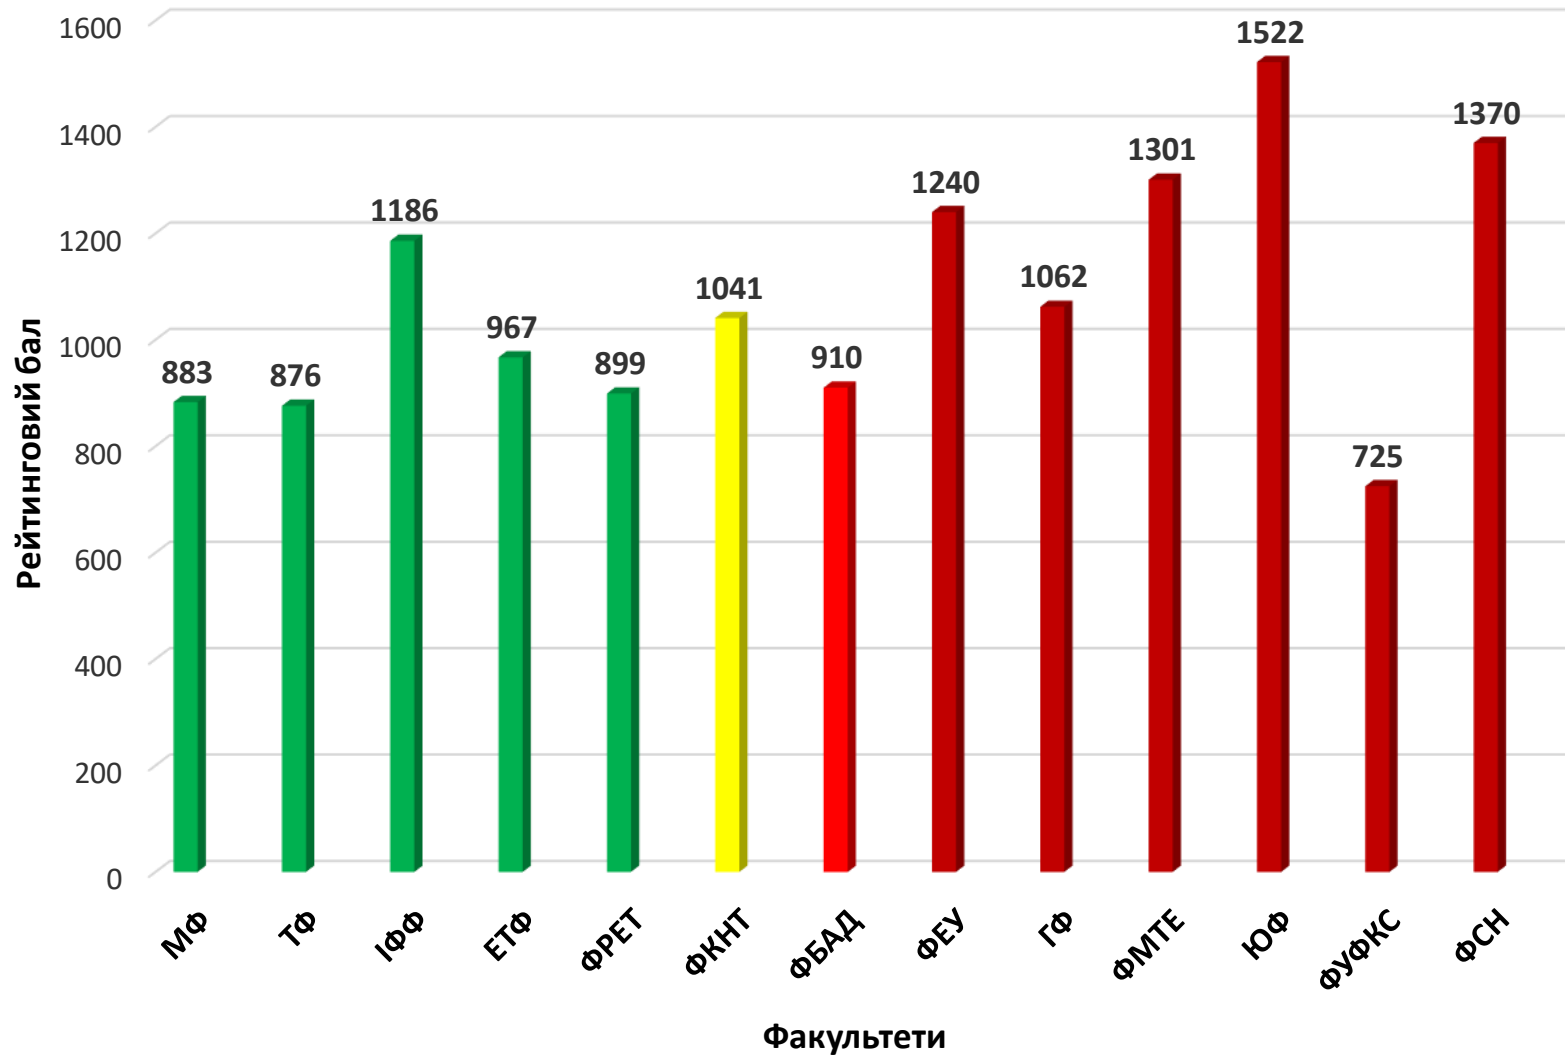

РЕЙТИНГ ФАКУЛЬТЕТІВ