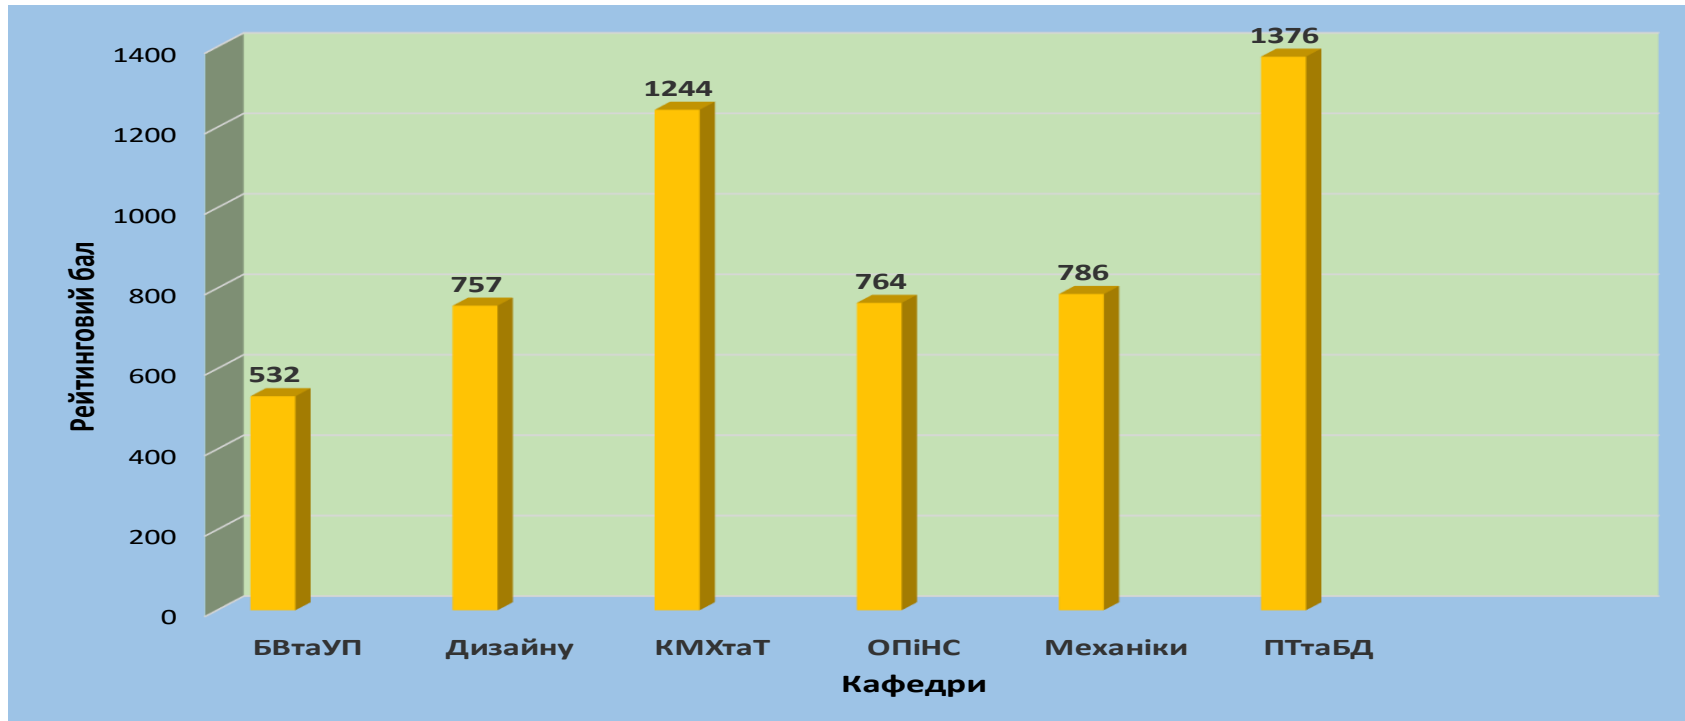

ФАКУЛЬТЕТ БУДІВНИЦТВА АРХІТЕКТУРИ ТА ДИЗАЙНУ

Науково-педагогічні працівники факультету з найвищим рейтингом:

Ткаченко А.М.	4645,00	Мітяєв О.А.	2928,00
Левченко Н.М.	2825,00	Крайнік О.М.	2715,00
Пожуєва Т.О.	2522,00	Рижова І.С.	2152,00
Захарова С.О.	2117,00