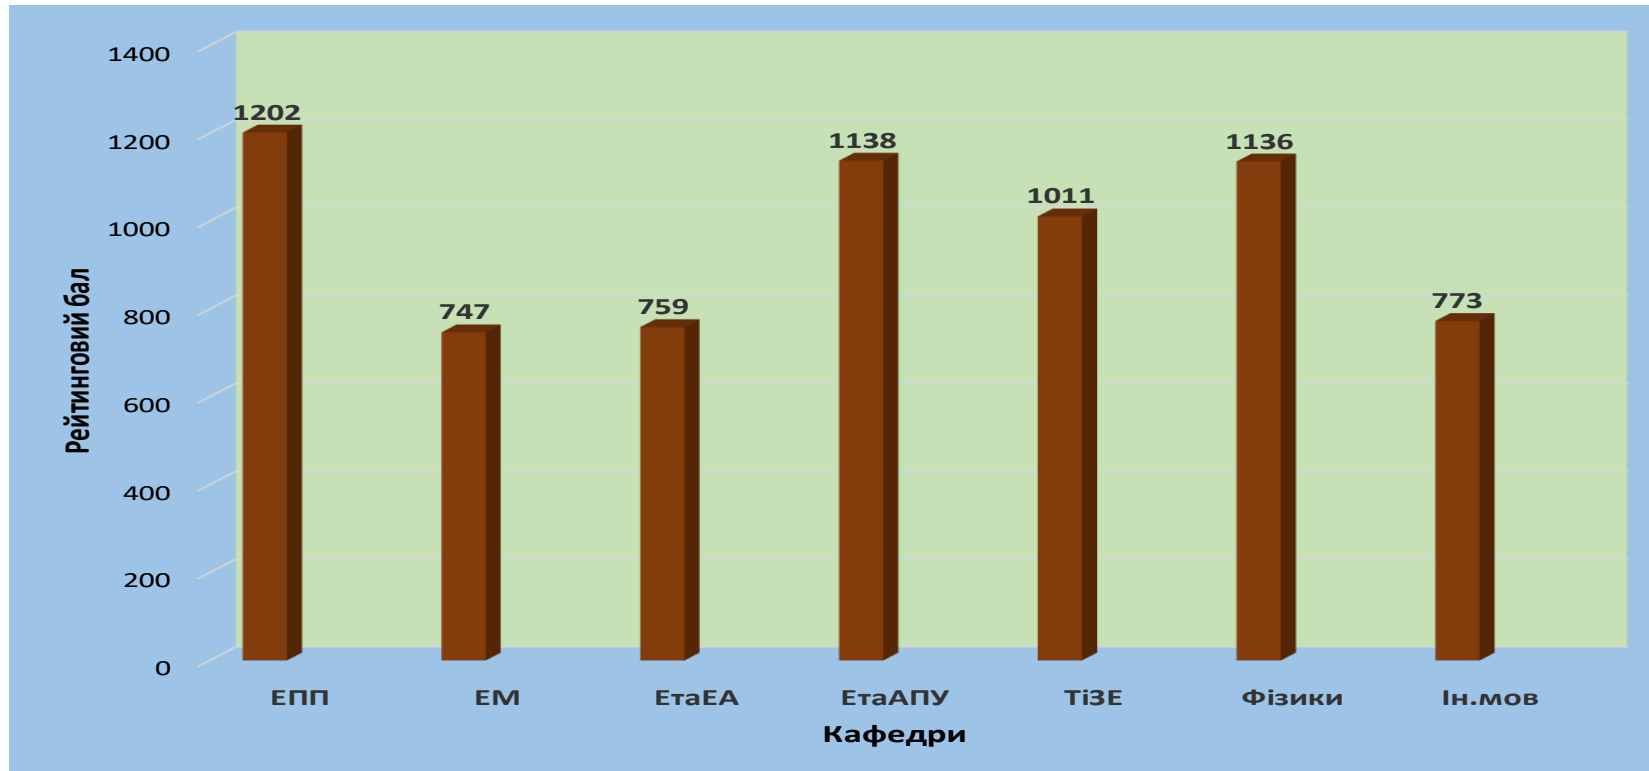

ЕЛЕКТРОТЕХНІЧНИЙ ФАКУЛЬТЕТ

Науково-педагогічні працівники факультету з найвищим рейтингом:

Яримбаш Д.С.	3012,00	Назарова О.С.	2620,00
Яримбаш С.Т.	2542,00	Кулагін Д.О.	2182,00
Коцур М.І.	2110,00	Антонов М.Л.	2080,00