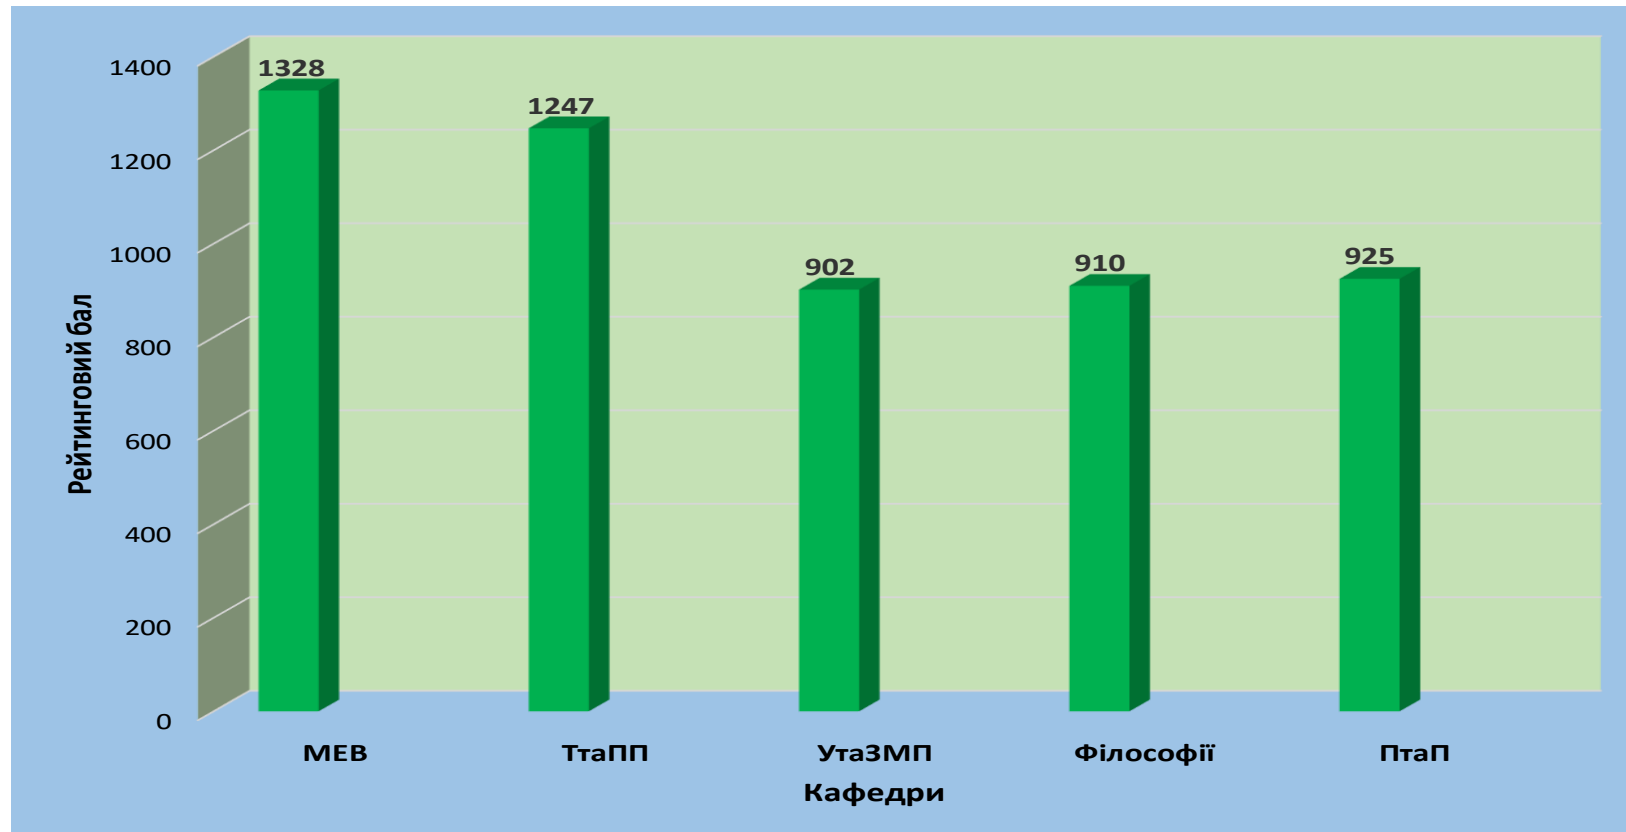

ГУМАНІТАРНИЙ ФАКУЛЬТЕТ

Науково-педагогічні працівники факультету з найвищим рейтингом:

Прушківська Е.В. 2539,00

Приходько А.Н. 2154,00

Антонюк К. 2055,00

Бондаренко О.В. 1760,00

Бондаренко О.М. 1685,00