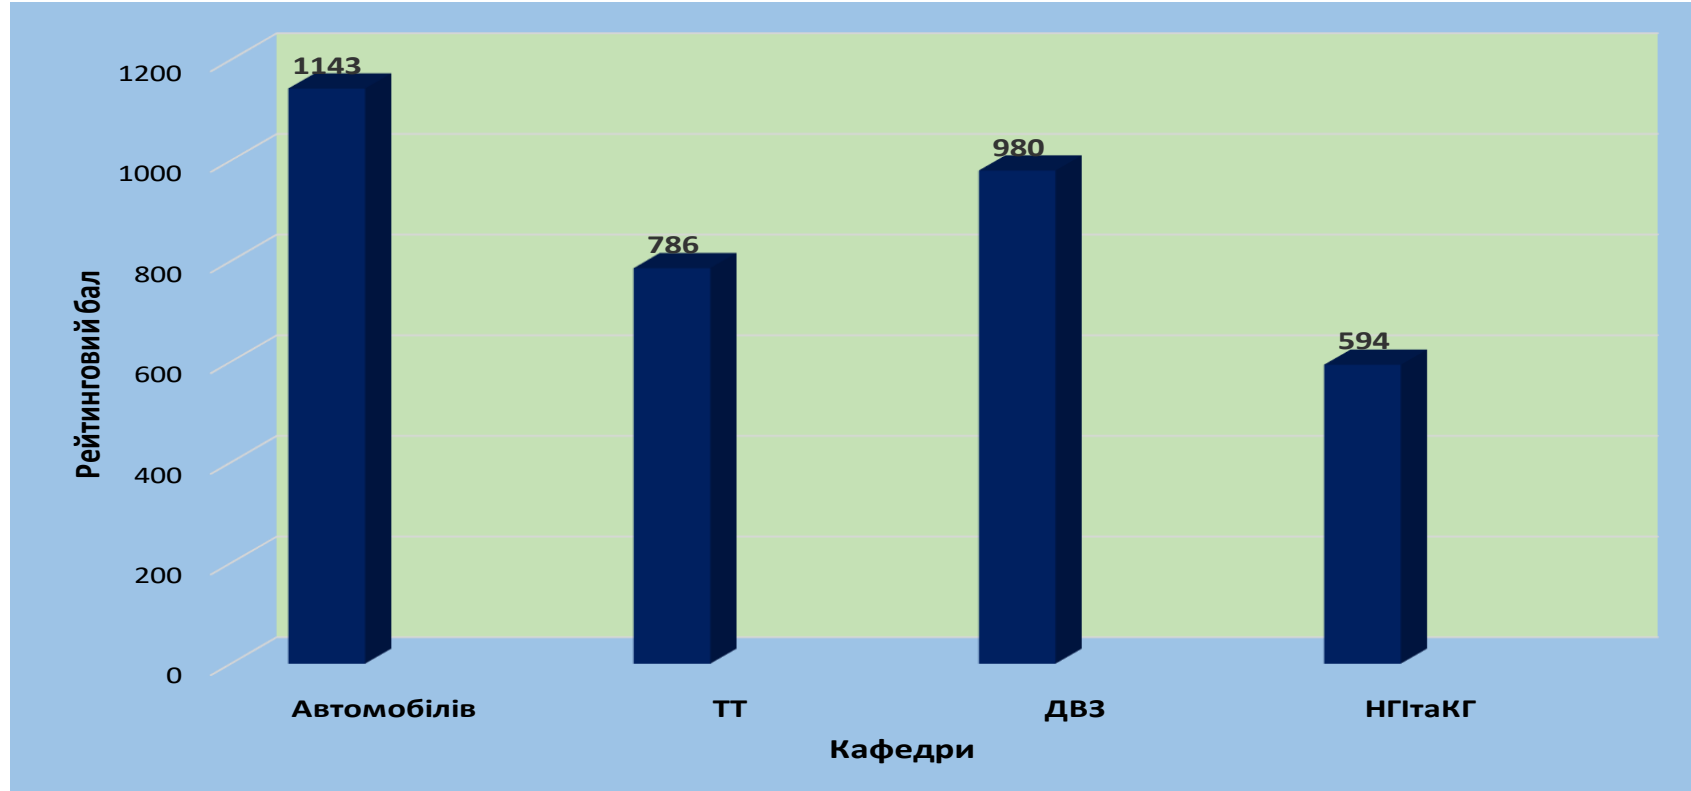

ТРАНСПОРТНИЙ ФАКУЛЬТЕТ

Науково-педагогічні працівники факультету з найвищим рейтингом:

Беліков С.Б.	2185,00
Слинько Г.І.	1955,00
Дударенко О.В.	1816,00
Турпак С.М.	1655,00