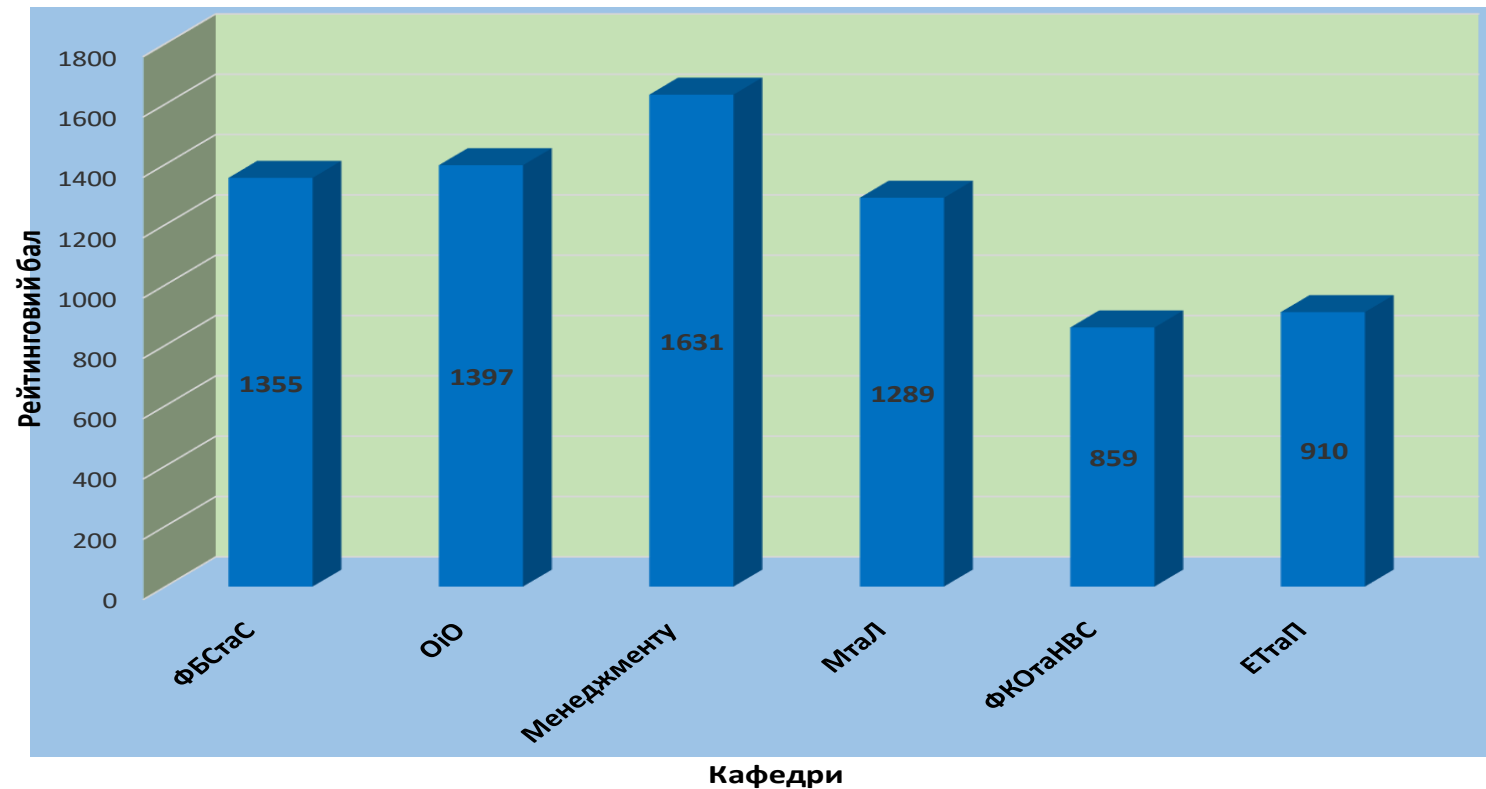

ФАКУЛЬТЕТ ЕКОНОМІКИ ТА УПРАВЛІННЯ

Науково-педагогічні працівники факультету з найвищим рейтингом:

Нечаєва І.А.	3218,00	Гудзь П.В.	3154,00
Атаманюк С.І.	2814,00	Максименко І.Я.	2666,00
Шмиголь Н.М.	2523,00	Пуліна Т.В.	2475,00
Кутідзе Л.С.	2470,00	Панкова А.Ю.	2390,00
Лищенко О.Г.	2376,00	Корольков В.В.	2144,00
Шарова С.В.	2136,00	Бабенко-Левада В.Г.	2053,00