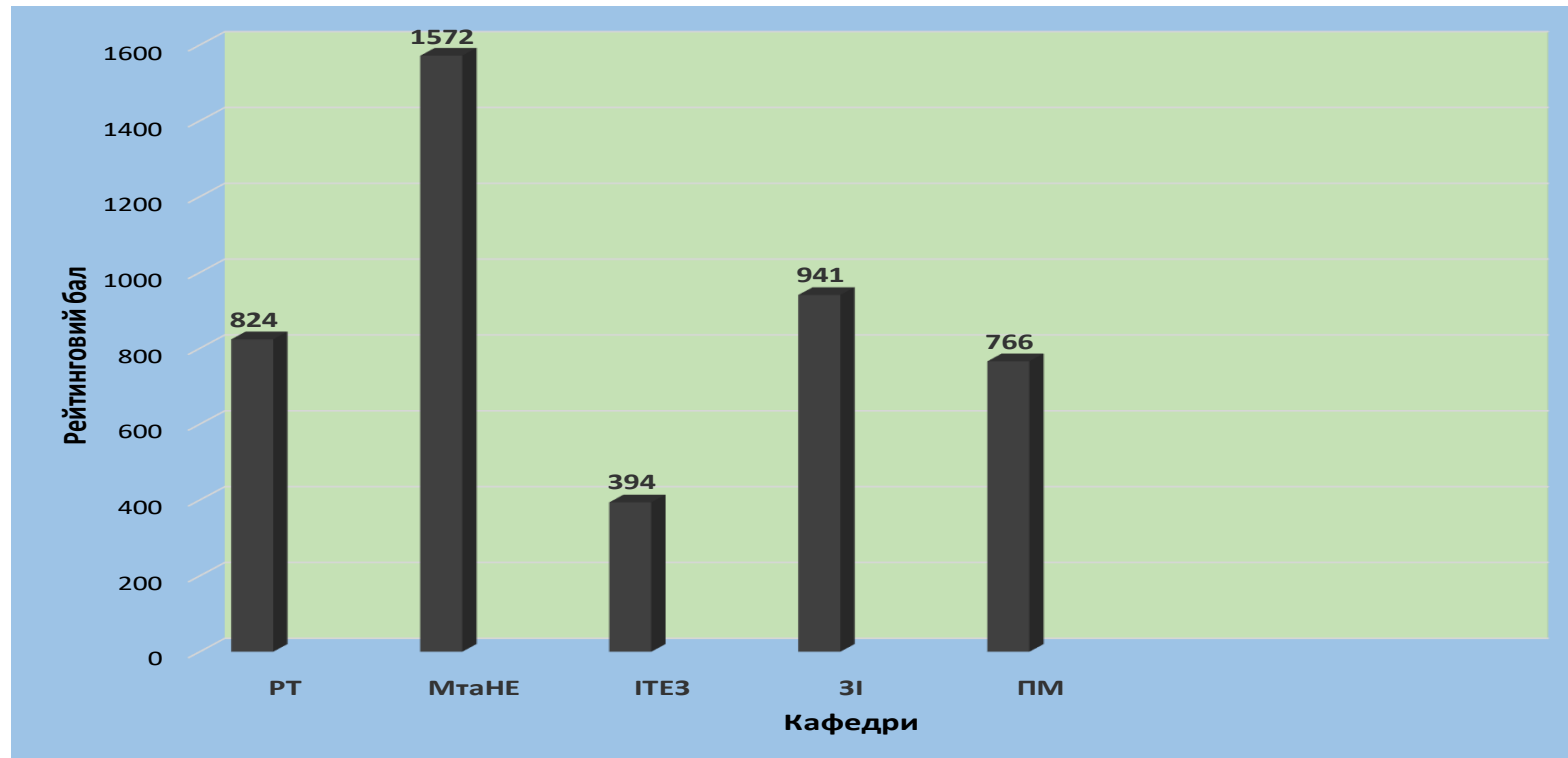

ФАКУЛЬТЕТ РАДІОЕЛЕКТРОНІКИ ТА ТЕЛЕКОМУНІКАЦІЙ

Науково-педагогічні працівники факультету з найвищим рейтингом:

Коротун А.В.	3066,00
Сніжної Г.В.	1946,00
Карпуков Л.М.	1933,00
Погосов В.В.	1615,00