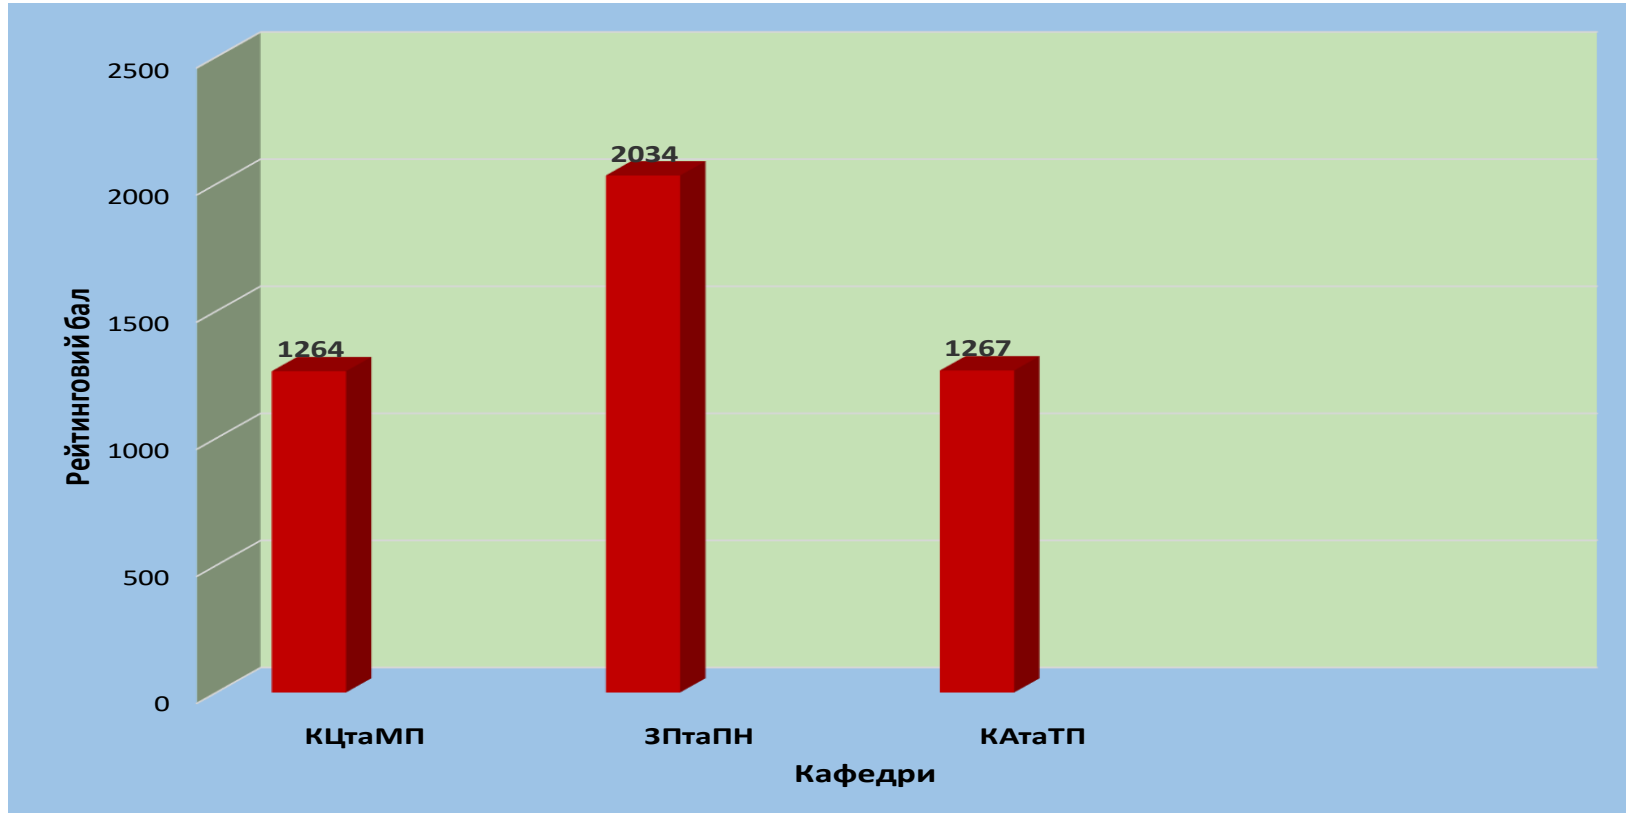

ЮРИДИЧНИЙ ФАКУЛЬТЕТ

Науково-педагогічні працівники факультету з найвищим рейтингом:

Шиян О.Ю. 3286,00
Бабарикіна Н.А. 3022,00
Купін А.П. 2517,00

Шиян Д.С. 3089,00
Арабаджієв Д.Ю. 2577,00
Буканов Г.М. 2486,00