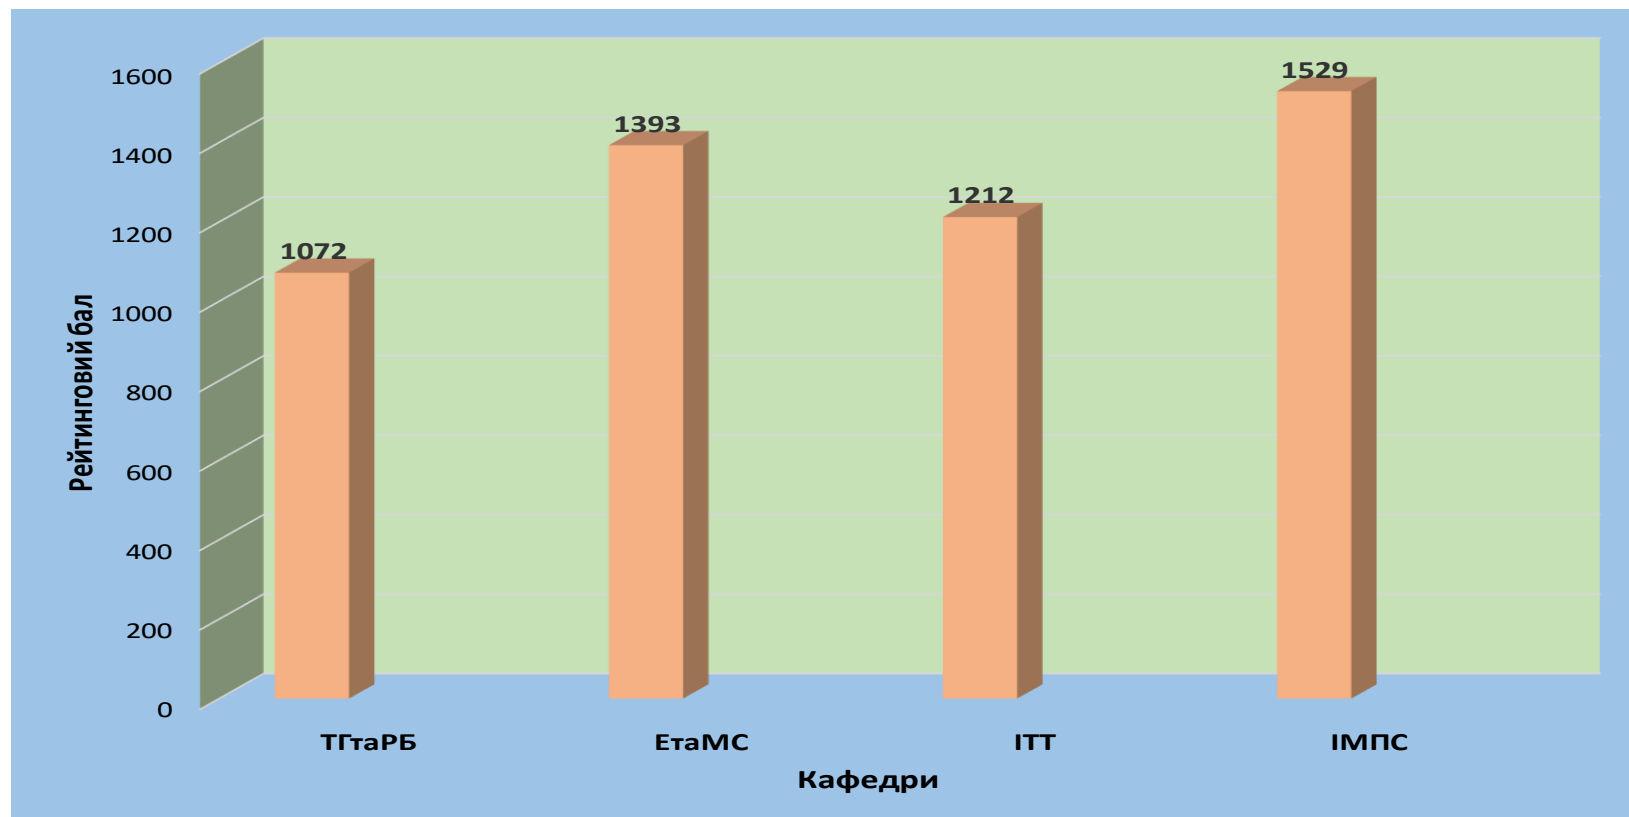

ГУМАНІТАРНИЙ ФАКУЛЬТЕТ

Науково-педагогічні працівники факультету з найвищим рейтингом:

Прушківська Е.В. 2539,00

Приходько А.Н. 2154,00

Антонюк К. 2055,00

Бондаренко О.В. 1760,00

Бондаренко О.М. 1685,00

ФАКУЛЬТЕТ МІЖНАРОДНОГО ТУРИЗМУ ТА ЕКОНОМІКИ